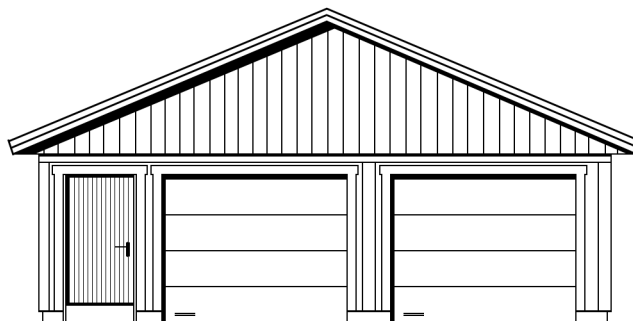

## Garage typ S 7,2

Mått: Utv. 6,09m x 7,48m

### TVÅBILSGARAGE

Med sadeltak 23° lutning.  
I standardutförandet ingår  
2 st portar, 1 st gångdörr samt  
2 st överkantshängda fönster.

Samtliga garage är konstruerade så att man ej behöver någon bärande vägg eller pelare utan får en fri golvyta.