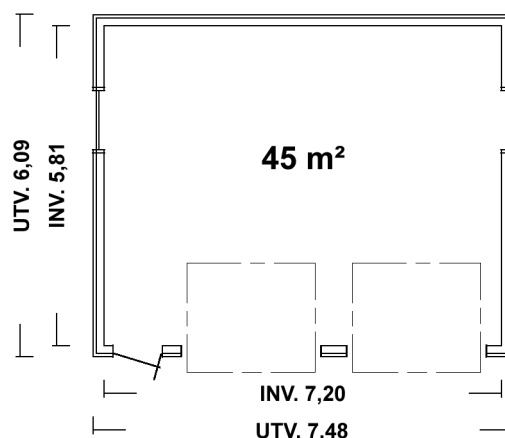

DÖRR- OCH FÖNSTERPLACERING

Bestämmer du helt själv så att det passar efter just dina önskemål och behov.

FJÄRRSTYRDA PORTÖPPNARE

finns som tillval, och är anpassade till alla våra garageportar.
En praktisk detalj som allt fler frågar efter.

MATERIAL OCH LEVERANSOMFATTNING FÖR ALLA HB-GARAGEN

Finns i dokumentet med samma namn. Den finns på vår websida under rubriken "Garage för utskrift".